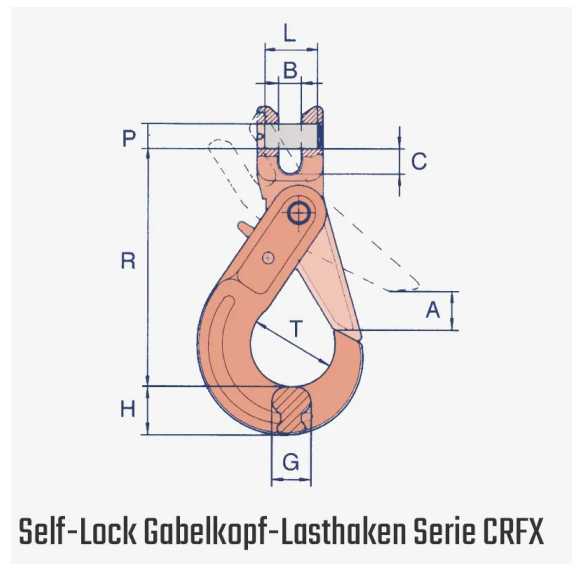

Variante	CRFX-10
Oberfläche	RAL 3022 (Lachsrot)
G	25 [mm]
Traglast	4.000 [kg]
A	45 [mm]
H	30 [mm]
B	12 [mm]
für Ketten-Nenn Dicke	10 [Ø mm]
PxL	13x31,5 [mm]
T	56 [mm]
C	14 [mm]
R	143 [mm]
Eigengewicht	1,6 [kg]

Weitere Informationen

Weitere Informationen und Varianten finden Sie online unter:

<https://www.tigerhebezeuge-shop.de/Self-Lock-Lasthaken-mit-Gabelkopf-und-selbstschliessender-Falle-in-GK10/CRFX-10>