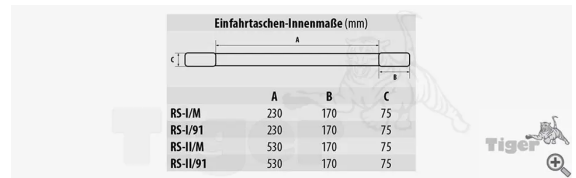

Variante	RS-I/M-ROT
Gabelquerschnitt	150 x 65 [mm]
Gabelabstand	240 [mm]
Eigengewicht	94 [kg]
Oberfläche	RAL 3000 (Feuerrot)
Einfahrtaschen Maß A	230 [mm]
Einfahrtaschen Maß B	170 [mm]
Abmessungen (L x B x H)	1.290 x 585 x 930 [mm]
max. Anzahl 200-l-Fass	1 [Stk.]
Einfahrtaschen Maß C	75 [mm]
Traglast	800 [kg]

Weitere Informationen

Weitere Informationen und Varianten finden Sie online unter:

<https://www.tigerhebezeuge-shop.de/Stapler-Fasslifter-zum-Transport-von-200-l-Stahlfaesser-und-220-l-Kunststofffaesser/RS-I-M-ROT>