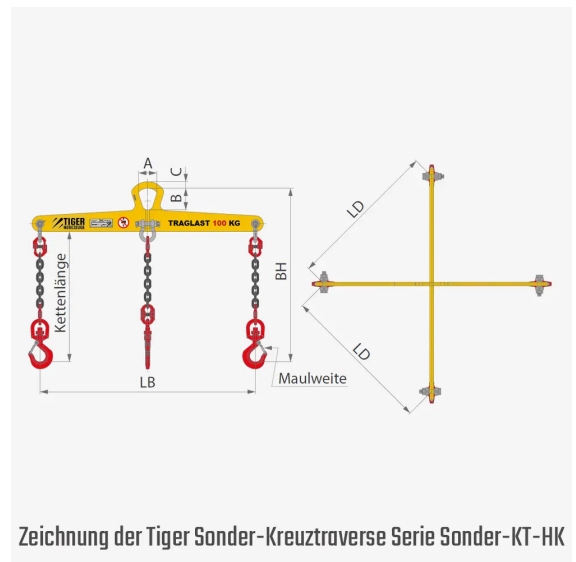

Sicherheitshinweis

Bitte beachten Sie die Sicherheitshinweise in der Betriebsanleitung, bevor Sie das Produkt in Betrieb nehmen!

Hinweis zum sicheren Abstellen von Lastaufnahmemitteln

Nach DGUV Regel 109-017 Kapitel 7.5 müssen Lastaufnahmemittel so abgestellt oder abgelegt werden, dass sie nicht umkippen, herabfallen oder abgleiten können.

Technische Daten

Variante	KT-0,1-0,42_HK
Kettenlänge	360 [mm]
Material	Stahl
Hakenabstand (LD)	420 x 420 [mm]
Hakenabstand (LB)	594 x 594 [mm]
Eigengewicht	9 [kg]
Traglast	100 [kg]
Aufnahmeart	mit Kranöse
Einsatzart	für den Kranbetrieb
Oberfläche	RAL 1004 (Goldgelb) lackiert
Transportart	heben