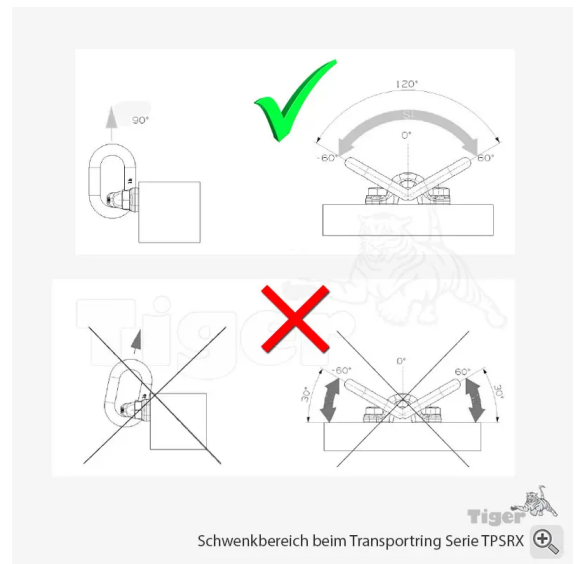

Beschreibung

Transportring TPSRX in GK10 - Anschlagpunkt mit 120° neigbarem Bügel inkl. Montageschrauben

Dieser schraubbare Anschlagpunkt mit Schwenkbügel ist mit seiner Tragfähigkeit von bis zu 30 t universell einsetzbar. Der Bügel kann beiseitig um 60° geschwenkt werden. Der Verankerungsbügel TPSRX dient dem sicheren Anheben von Lasten und wird hierzu mit den mitgelieferten Schrauben an dieser befestigt. Die Transportringe TPSRX werden gemäß Maschinenrichtlinie 2006/42/EC in Güteklasse 10 gefertigt.

Optionen (Auf Anfrage)

Für dieses Produkt bieten wir derzeit keine Optionen an.

Lieferumfang

- Transportring TPSRX
- Passende Montageschrauben
- Gedruckte Betriebsanleitung

Sicherheitshinweis

Bitte beachten Sie die Sicherheitshinweise in der Betriebsanleitung, bevor Sie das Produkt in Betrieb nehmen!

Technische Daten

Variante	TPSRX4000
A	100 [mm]
G	61 [mm]
L	35 [mm]
Material	Stahl
C	39 [mm]
Traglast (direkt)	4.000 [kg]
Traglast (90°)	4.000 [kg]
E	15 [mm]
ØD	21,5 [mm]
Eigengewicht	1,2 [kg]
F	52 [mm]
Güteklasse	GK10
Gewinde	M20
B	138 [mm]
Ring-Innenabmessungen	Ø 18 x 85 x 40 [mm]
Oberfläche	orange, lackiert