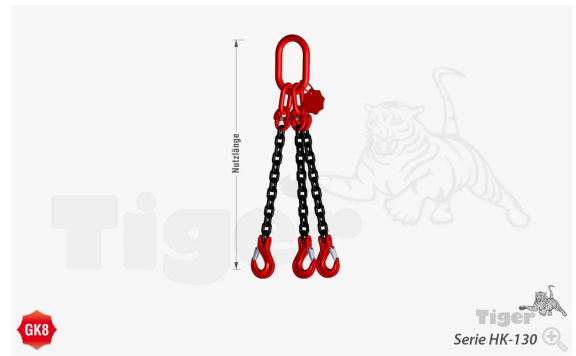

zzgl. Fracht- und Verpackungskosten

Ihre Auswahl

Variante: HK-130-13-3

Nutzlänge: 3.000 [mm]

Ketten-Nennstärke: 13 [Ø mm]

Tragfähigkeit β (0 - 45°): 11.200 [kg]

Produktmerkmale

- Anschlagkette dreisträngig nach EN 818-4
- in Güteklasse 8 (Grade 80)
- Sicherheitsfaktor 4
- Einsatzbereich: -40° bis +200° C
- inkl. Traglastplakette
- inkl. 3 Gabellasthaken mit Schmiedefalle
- Zuverlässiges Ersatzteilprogramm
- Oberfläche der Beschlagteile: RAL 3000 (Feuerrot) lackiert
- Oberfläche der Kette: RAL 9005 (Tiefschwarz) lackiert

Beschreibung

Hochfeste **3-Strang-Anschlagkette mit Gabel-Lasthaken HK-130 in Güteklasse 8** mit [Aufhängegrieg Serie TGH](#), 3 Stück [Verbindungsglieder Serie VBG](#) und 3 Stück [Gabellasthaken Serie GWA](#) mit Sicherheitsfalle.

Optionen (Auf Anfrage)

andere Kettenlängen (auch kürzer 1 m) andere Kettenendbeschläge

Lieferumfang

- 3-Strang-Kettengehänge HK-130
- Kettenkarteikarte

Sicherheitshinweis

Bitte beachten Sie die Sicherheitshinweise in der Betriebsanleitung, bevor Sie das Produkt in Betrieb nehmen!

Technische Daten

Variante	HK-130-13-3
Aufhängering	Ø32 x 200 x 110 [mm]
Material	Stahl
Güteklasse	GK8
Oberfläche	Beschlagteile: RAL 3000 (Feuerrot) / Kette: RAL 9005 (Tiefschwarz)
Eigengewicht	41,25 [kg]
Nutzlänge	3.000 [mm]
Tragfähigkeit β (45 - 60°)	8.000 [kg]
Ketten-Nenndicke	13 [Ø mm]
Tragfähigkeit β (0 - 45°)	11.200 [kg]
Lasthaken Maulweite	35 [mm]