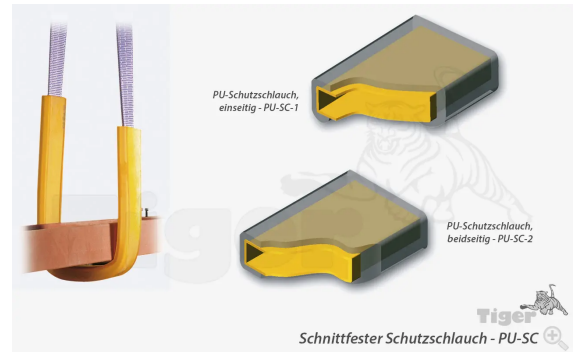

### Schutzschlauch, PU-beschichtet Polyurethan-Schutzclips für Hebebänder und Schlups

Details zur ausgewählten Variante **PU-SC2-300**

**Netto-Preis: 373,00 €**

zzgl. 70,87 € MwSt. (Brutto-Preis: 443,87 €)

#### Ihre Auswahl

**Variante:** PU-SC2-300

Ausführung: mit beidseitigem PU-Schutz  
für Bandbreite: 300 [mm]

#### Produktmerkmale

- Schutzschlauch für Hebebänder
- Einseitig oder beidseitig aus schnittfestem Polyurethan
- Mit innenliegendem Textilschlauch
- Standardlänge: 1 m
- Verfügbare Längen (am Stück): 1?m, 1,5?m, 2?m

##### PU-Schutzschlauch PU-SC aus schnittfestem Polyurethan - Schnittschutz für das Hebeband

Wir liefern diesen schnittfesten PU-Schutzschlauch als Schutzclips für Hebebänder (Schlups) mit Bandbreiten von 30 bis 300 mm. Ein innenliegender Textilschlauch unterstützt ein leichteres Gleiten des Schutzclips auf dem Hebeband bei der Montage.