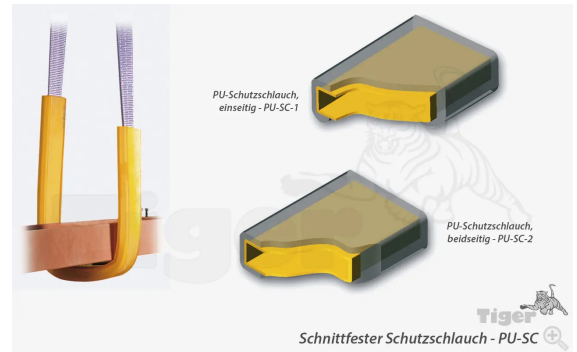

### Schutzschlauch, PU-beschichtet Polyurethan-Schutzclips für Hebebänder und Schlups

Details zur ausgewählten Variante **PU-SC1-050**

**Netto-Preis: 0,00 €**

zzgl. 0,00 € MwSt. (Brutto-Preis: 0,00 €)

zzgl. Fracht- und Verpackungskosten

#### Ihre Auswahl

**Variante:** PU-SC1-050

für Bandbreite: 50 [mm]

Ausführung: mit einseitigem PU-Schutz

#### Produktmerkmale

- Schutzschlauch für Hebebänder
- Einseitig oder beidseitig aus schnittfestem Polyurethan
- Mit innenliegendem Textilschlauch
- Standardlänge: 1 m
- Verfügbare Längen (am Stück): 1?m, 1,5?m, 2?m

##### PU-Schutzschlauch PU-SC aus schnittfestem Polyurethan - Schnittschutz für das Hebeband

Wir liefern diesen schnittfesten PU-Schutzschlauch als Schutzclips für Hebebänder (Schlups) mit Bandbreiten von 30 bis 300 mm. Ein innenliegender Textilschlauch unterstützt ein leichteres Gleiten des Schutzclips auf dem Hebeband bei der Montage.