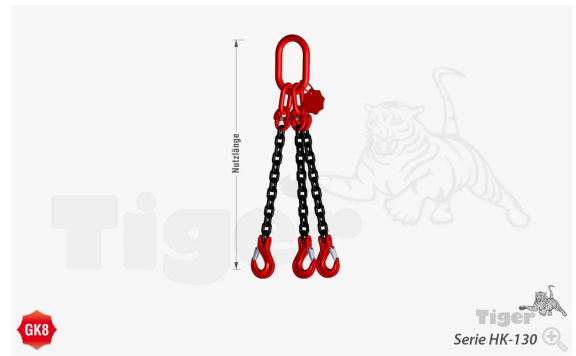

#### Lieferumfang

- 3-Strang-Kettengehänge HK-130
- Kettenkarteikarte

#### Technische Daten

<b>Variante</b>	<b>HK-130-08-3</b>
Material	Stahl
Güteklasse	GK8
Eigengewicht	15,54 [kg]
Oberfläche	Beschlagteile: RAL 3000 (Feuerrot) / Kette: RAL 9005 (Tiefschwarz)
Lasthaken Maulweite	24,5 [mm]
Nutzlänge	3.000 [mm]
Ketten-Nenndicke	8 [Ø mm]
Tragfähigkeit β (0 - 45°)	4.250 [kg]
Aufhängering	Ø22 x 160 x 90 [mm]
Tragfähigkeit β (45 - 60°)	3.000 [kg]