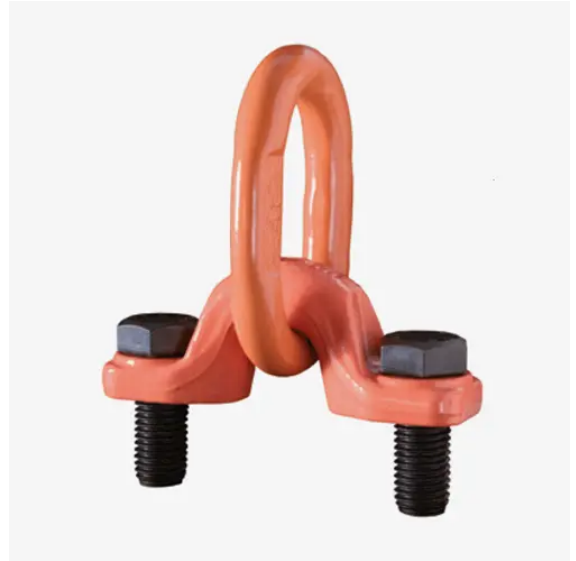

Produkt-Informationen

Lastbock mit schwenkbarem Bügel, schraubbar GK10 - Transportring mit um 60 Grad beidseitig klappbarem Bügel

Details zur ausgewählten Variante **TPSRX20000**

Netto-Preis: 597,00 €

zzgl. 113,43 € MwSt. (Brutto-Preis: 710,43 €)

zzgl. Fracht- und Verpackungskosten

Ihre Auswahl

Variante: TPSRX20000

Gewinde: M42

Traglast (90°): 20.000 [kg]

Traglast (direkt): 20.000 [kg]

Produktmerkmale

- Verankerungsbügel mit um 120° schwenkbarem Transportring
- Transportring in Güteklasse 10 (GK10 / Grade 100)
- Sicherheitsfaktor 4 (in alle Richtungen der Traglast)
- Lieferung inkl. Schrauben (Sechskantkopf Klasse 10.9)
- Mit aufgestempeltem Rückverfolgbarkeits-Code und Zulassungs-Nr. BG
- Oberfläche: orange lackiert

Beschreibung

Transportring TPSRX in GK10 - Anschlagpunkt mit 120° neigbarem Bügel inkl. Montageschrauben

Dieser schraubbare Anschlagpunkt mit Schwenkbügel ist mit seiner Tragfähigkeit von bis zu 30 t universell einsetzbar. Der Bügel kann beiseitig um 60° geschwenkt werden. Der Verankerungsbügel TPSRX dient dem sicheren Anheben von Lasten und wird hierzu mit den mitgelieferten Schrauben an dieser befestigt. Die Transportringe TPSRX werden gemäß Maschinenrichtlinie 2006/42/EC in Güteklasse 10 gefertigt.

Technische Daten

Variante	TPSRX20000
Material	Stahl
L	67 [mm]
ØD	43,5 [mm]
G	140 [mm]
C	90 [mm]
E	43 [mm]
B	290 [mm]
Eigengewicht	9,3 [kg]
A	200 [mm]
Gewinde	M42
Güteklasse	GK10
Traglast (90°)	20.000 [kg]
Ring-Innenabmessungen	Ø 40 x 190 x 100 [mm]
Oberfläche	orange, lackiert
Traglast (direkt)	20.000 [kg]
F	116 [mm]