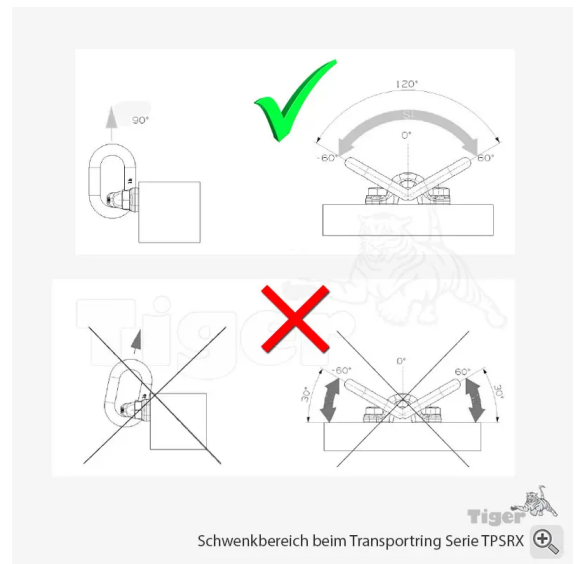

zzgl. Fracht- und Verpackungskosten

Ihre Auswahl

Variante: TPSRX20000

Gewinde: M42

Traglast (90°): 20.000 [kg]

Traglast (direkt): 20.000 [kg]

Produktmerkmale

- Verankerungsbügel mit um 120° schwenkbarem Transportring
- Transportring in Güteklasse 10 (GK10 / Grade 100)
- Sicherheitsfaktor 4 (in alle Richtungen der Traglast)
- Lieferung inkl. Schrauben (Sechskantkopf Klasse 10.9)
- Mit aufgestempeltem Rückverfolgbarkeits-Code und Zulassungs-Nr. BG
- Oberfläche: orange lackiert

Beschreibung

Transportring TPSRX in GK10 - Anschlagpunkt mit 120° neigbarem Bügel inkl. Montageschrauben

Dieser schraubbare Anschlagpunkt mit Schwenkbügel ist mit seiner Tragfähigkeit von bis zu 30 t universell einsetzbar. Der Bügel kann beiseitig um 60° geschwenkt werden. Der Verankerungsbügel TPSRX dient dem sicheren Anheben von Lasten und wird hierzu mit den mitgelieferten Schrauben an dieser befestigt. Die Transportringe TPSRX werden gemäß Maschinenrichtlinie 2006/42/EC in Güteklasse 10 gefertigt.

Optionen (Auf Anfrage)

Für dieses Produkt bieten wir derzeit keine Optionen an.

Lieferumfang

- Transportring TPSRX
- Passende Montageschrauben
- Gedruckte Betriebsanleitung

Sicherheitshinweis

Bitte beachten Sie die Sicherheitshinweise in der Betriebsanleitung, bevor Sie das Produkt in Betrieb nehmen!

Technische Daten

Variante	TPSRX20000
Material	Stahl
L	67 [mm]
ØD	43,5 [mm]
G	140 [mm]
C	90 [mm]
E	43 [mm]
B	290 [mm]
Eigengewicht	9,3 [kg]
A	200 [mm]
Gewinde	M42
Güteklasse	GK10
Traglast (90°)	20.000 [kg]
Ring-Innenabmessungen	Ø 40 x 190 x 100 [mm]
Oberfläche	orange, lackiert
Traglast (direkt)	20.000 [kg]
F	116 [mm]