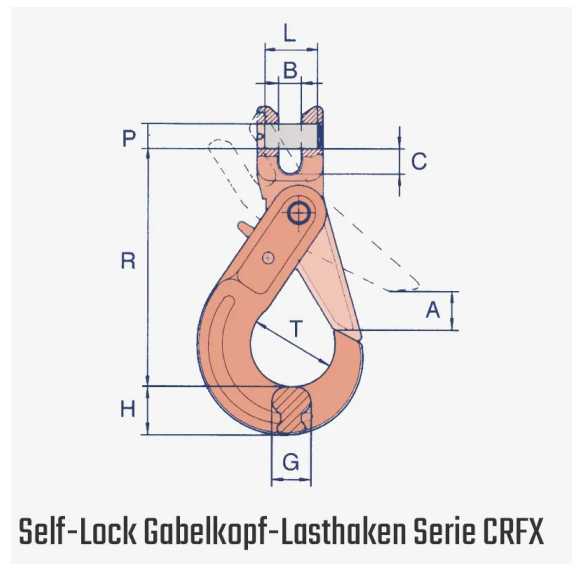

Variante	CRFX-06
Oberfläche	RAL 3022 (Lachsrot)
Eigengewicht	0,5 [kg]
für Ketten-Nennstärke	6 [Ø mm]
Traglast	1.400 [kg]
H	21 [mm]
A	28 [mm]
B	7 [mm]
G	16 [mm]
PxL	7,5x17,5 [mm]
R	94 [mm]
C	8 [mm]
T	35 [mm]

Weitere Informationen

Weitere Informationen und Varianten finden Sie online unter:

<https://www.tigerhebezeuge-shop.de/Self-Lock-Lasthaken-mit-Gabelkopf-und-selbstschliessender-Falle-in-GK10/CRFX-06>