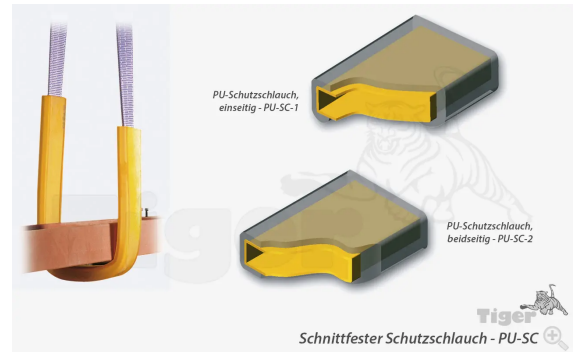

### Schutzschlauch, PU-beschichtet Polyurethan-Schutzclips für Hebebänder und Schlups

Details zur ausgewählten Variante **PU-SC1-090**

**Netto-Preis: 0,00 €**

zzgl. 0,00 € MwSt. (Brutto-Preis: 0,00 €)

zzgl. Fracht- und Verpackungskosten

#### Ihre Auswahl

Variante: PU-SC1-090

Ausführung: mit einseitigem PU-Schutz  
für Bandbreite: 90 [mm]

#### Produktmerkmale

- Schutzschlauch für Hebebänder
- Einseitig oder beidseitig aus schnittfestem Polyurethan
- Mit innenliegendem Textilschlauch
- Standardlänge: 1 m
- Verfügbare Längen (am Stück): 1?m, 1,5?m, 2?m

##### PU-Schutzschlauch PU-SC aus schnittfestem Polyurethan - Schnittschutz für das Hebeband

Wir liefern diesen schnittfesten PU-Schutzschlauch als Schutzclips für Hebebänder (Schlups) mit Bandbreiten von 30 bis 300 mm. Ein innenliegender Textilschlauch unterstützt ein leichteres Gleiten des Schutzclips auf dem Hebeband bei der Montage.