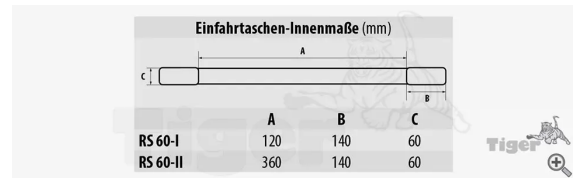

#### Technische Daten

|                         |                        |
|-------------------------|------------------------|
| <b>Variante</b>         | <b>RS-60-I-ORANGE</b>  |
| Eigengewicht            | 32 [kg]                |
| Traglast                | 100 [kg]               |
| Einfahrtaschen Maß C    | 60 [mm]                |
| Oberfläche              | RAL 2000 (Gelborange)  |
| Abmessungen (L x B x H) | 1.050 x 410 x 560 [mm] |
| Einfahrtaschen Maß B    | 140 [mm]               |
| max. Anzahl 60-I-Fass   | 1 [Stk.]               |
| Einfahrtaschen Maß A    | 120 [mm]               |