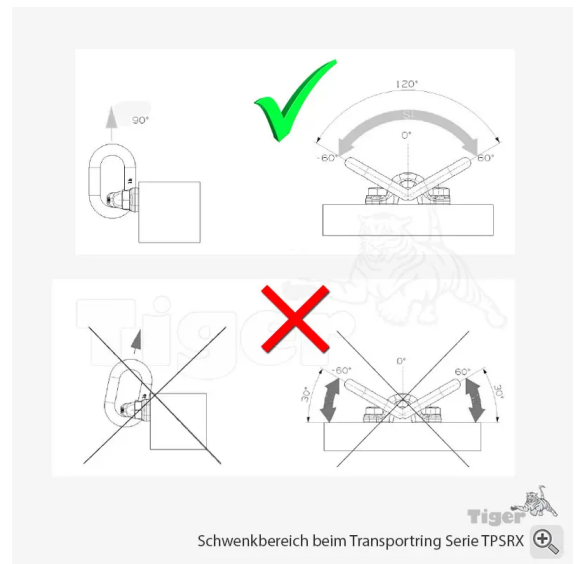

Beschreibung

Transportring TPSRX in GK10 - Anschlagpunkt mit 120° neigbarem Bügel inkl. Montageschrauben

Dieser schraubbare Anschlagpunkt mit Schwenkbügel ist mit seiner Tragfähigkeit von bis zu 30 t universell einsetzbar. Der Bügel kann beiseitig um 60° geschwenkt werden. Der Verankerungsbügel TPSRX dient dem sicheren Anheben von Lasten und wird hierzu mit den mitgelieferten Schrauben an dieser befestigt. Die Transportringe TPSRX werden gemäß Maschinenrichtlinie 2006/42/EC in Güteklasse 10 gefertigt.

Optionen (Auf Anfrage)

Für dieses Produkt bieten wir derzeit keine Optionen an.

Lieferumfang

- Transportring TPSRX
- Passende Montageschrauben
- Gedruckte Betriebsanleitung

Sicherheitshinweis

Bitte beachten Sie die Sicherheitshinweise in der Betriebsanleitung, bevor Sie das Produkt in Betrieb nehmen!

Technische Daten

Variante	TPSRX30000
Material	Stahl
ØD	51 [mm]
G	140 [mm]
Eigengewicht	10,2 [kg]
C	90 [mm]
E	43 [mm]
B	290 [mm]
Traglast (direkt)	30.000 [kg]
L	77 [mm]
A	200 [mm]
Güteklasse	GK10
Ring-Innenabmessungen	Ø 40 x 190 x 100 [mm]
Oberfläche	orange, lackiert
Traglast (90°)	30.000 [kg]
Gewinde	M48
F	116 [mm]