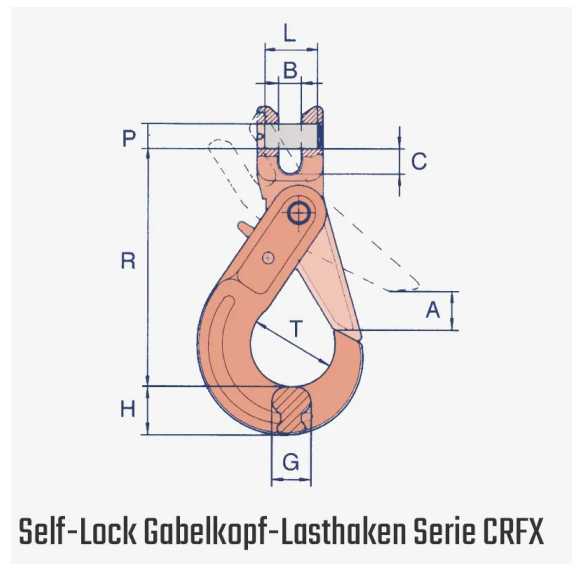

Variante	CRFX-16
Oberfläche	RAL 3022 (Lachsrot)
Eigengewicht	6 [kg]
B	19 [mm]
G	36 [mm]
R	215 [mm]
H	50 [mm]
T	80 [mm]
C	19 [mm]
A	60 [mm]
Traglast	10.000 [kg]
für Ketten-Nennstärke	16 [Ø mm]
PxL	21x51,5 [mm]

Weitere Informationen

Weitere Informationen und Varianten finden Sie online unter:

<https://www.tigerhebezeuge-shop.de/Self-Lock-Lasthaken-mit-Gabelkopf-und-selbstschliessender-Falle-in-GK10/CRFX-16>