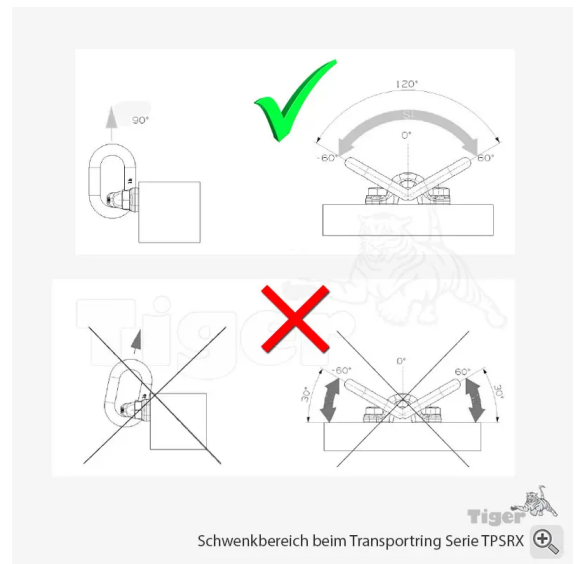

zzgl. Fracht- und Verpackungskosten

Ihre Auswahl

Variante: TPSRX6700

Traglast (90°): 6.700 [kg]

Traglast (direkt): 6.700 [kg]

Gewinde: M24

Produktmerkmale

- Verankerungsbügel mit um 120° schwenkbarem Transportring
- Transportring in Güteklasse 10 (GK10 / Grade 100)
- Sicherheitsfaktor 4 (in alle Richtungen der Traglast)
- Lieferung inkl. Schrauben (Sechskantkopf Klasse 10.9)
- Mit aufgestempeltem Rückverfolgbarkeits-Code und Zulassungs-Nr. BG
- Oberfläche: orange lackiert

Beschreibung

Transportring TPSRX in GK10 - Anschlagpunkt mit 120° neigbarem Bügel inkl. Montageschrauben

Dieser schraubbare Anschlagpunkt mit Schwenkbügel ist mit seiner Tragfähigkeit von bis zu 30 t universell einsetzbar. Der Bügel kann beiseitig um 60° geschwenkt werden. Der Verankerungsbügel TPSRX dient dem sicheren Anheben von Lasten und wird hierzu mit den mitgelieferten Schrauben an dieser befestigt. Die Transportringe TPSRX werden gemäß Maschinenrichtlinie 2006/42/EC in Güteklasse 10 gefertigt.

Optionen (Auf Anfrage)

Für dieses Produkt bieten wir derzeit keine Optionen an.

Lieferumfang

- Transportring TPSRX
- Passende Montageschrauben
- Gedruckte Betriebsanleitung

Sicherheitshinweis

Bitte beachten Sie die Sicherheitshinweise in der Betriebsanleitung, bevor Sie das Produkt in Betrieb nehmen!

Technische Daten

Variante	TPSRX6700
Material	Stahl
C	48 [mm]
A	120 [mm]
ØD	25,5 [mm]
Traglast (90°)	6.700 [kg]
B	165,5 [mm]
L	41 [mm]
Traglast (direkt)	6.700 [kg]
Eigengewicht	2,5 [kg]
G	87 [mm]
F	63 [mm]
Güteklasse	GK10
E	19 [mm]
Ring-Innenabmessungen	Ø 22 x 115 x 50 [mm]
Oberfläche	orange, lackiert
Gewinde	M24