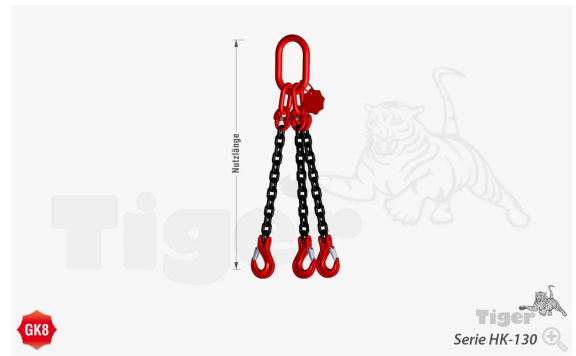

zzgl. Fracht- und Verpackungskosten

Ihre Auswahl

Variante: HK-130-20-1

Tragfähigkeit β (0 - 45°): 26.500 [kg]

Ketten-Nennstärke: 20 [Ø mm]

Nutzlänge: 1.000 [mm]

Produktmerkmale

- Anschlagkette dreisträngig nach EN 818-4
- in Güteklasse 8 (Grade 80)
- Sicherheitsfaktor 4
- Einsatzbereich: -40° bis +200° C
- inkl. Traglastplakette
- inkl. 3 Gabellasthaken mit Schmiedefalle
- Zuverlässiges Ersatzteilprogramm
- Oberfläche der Beschlagteile: RAL 3000 (Feuerrot) lackiert
- Oberfläche der Kette: RAL 9005 (Tiefschwarz) lackiert

Beschreibung

Hochfeste **3-Strang-Anschlagkette mit Gabel-Lasthaken HK-130 in Güteklasse 8** mit [Aufhängegrieg Serie TGH](#), 3 Stück [Verbindungsglieder Serie VBG](#) und 3 Stück [Gabellasthaken Serie GWA](#) mit Sicherheitsfalle.

Optionen (Auf Anfrage)

andere Kettenlängen (auch kürzer 1 m) andere Kettenendbeschläge

Lieferumfang

- 3-Strang-Kettengehänge HK-130
- Kettenkarteikarte

Sicherheitshinweis

Bitte beachten Sie die Sicherheitshinweise in der Betriebsanleitung, bevor Sie das Produkt in Betrieb nehmen!

Technische Daten

Variante	HK-130-20-1
Material	Stahl
Güteklasse	GK8
Oberfläche	Beschlagteile: RAL 3000 (Feuerrot) / Kette: RAL 9005 (Tiefschwarz)
Aufhängering	Ø51 x 350 x 19+0 [mm]
Tragfähigkeit β (0 - 45°)	26.500 [kg]
Lasthaken Maulweite	53 [mm]
Ketten-Nenndicke	20 [Ø mm]
Nutzlänge	1.000 [mm]
Eigengewicht	50,93 [kg]
Tragfähigkeit β (45 - 60°)	19.000 [kg]