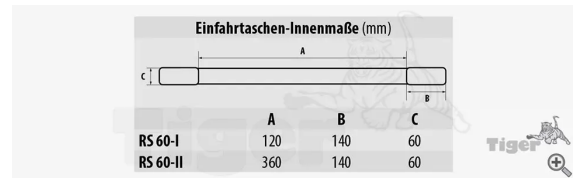

#### Technische Daten

<b>Variante</b>	<b>RS-60-I-GRUEN</b>
Eigengewicht	32 [kg]
Traglast	100 [kg]
Einfahrtaschen Maß C	60 [mm]
Oberfläche	RAL 6011 (Resedagrün)
Abmessungen (L x B x H)	1.050 x 410 x 560 [mm]
Einfahrtaschen Maß B	140 [mm]
max. Anzahl 60-I-Fass	1 [Stk.]
Einfahrtaschen Maß A	120 [mm]