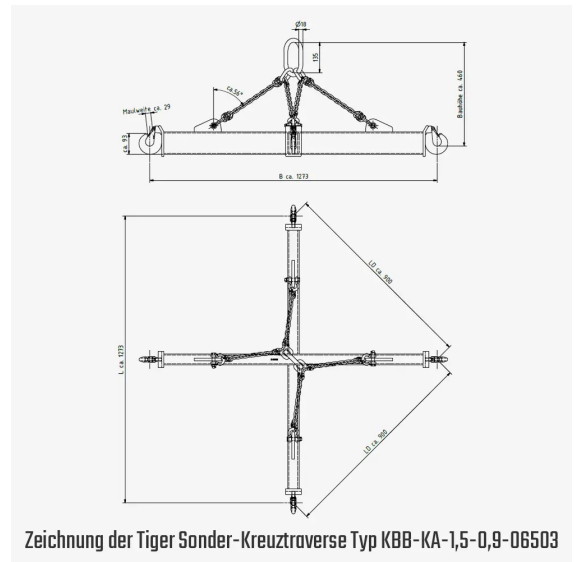

Variante	KBB-KA-1,5-0,9-06503
Material	Stahl
Hakenabstand diagonal LD	900 [mm]
Einsatzart	für den Kranbetrieb
Aufnahmeart	mit Kettenaufhängung
Oberfläche	RAL 1004 (Goldgelb) lackiert
Lasthaken Maulweite	29 [mm]
Traglast	1.500 [kg]
Eigengewicht	40 [kg]
Transportart	heben

Weitere Informationen

Weitere Informationen und Varianten finden Sie online unter:

<https://www.tigerhebezeuge-shop.de/Tiger-Sonder-Kreuztraversen-mit-4-Strang-Kettenaufhaengung-und-Seitenhaken-mit-grosser-Maulweite/KBB-KA-1-5-0-9-06503>