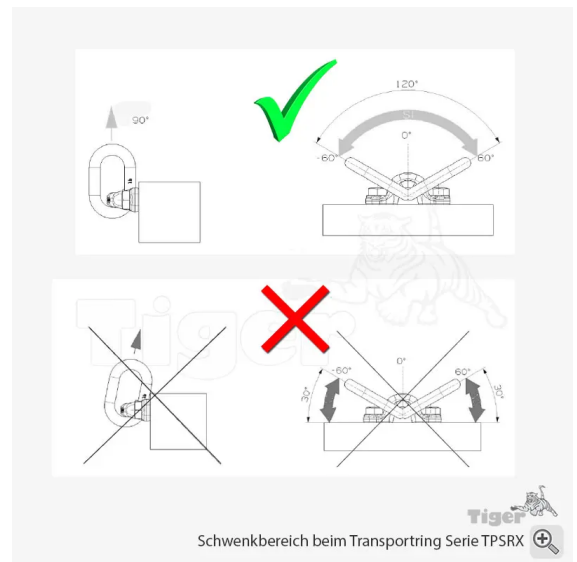

##### Transportring TPSRX in GK10 - Anschlagpunkt mit 120° neigbarem Bügel inkl. Montageschrauben

Dieser schraubbare Anschlagpunkt mit Schwenkbügel ist mit seiner Tragfähigkeit von bis zu 30 t universell einsetzbar. Der Bügel kann beiseitig um 60° geschwenkt werden. Der Verankerungsbügel TPSRX dient dem sicheren Anheben von Lasten und wird hierzu mit den mitgelieferten Schrauben an dieser befestigt. Die Transportringe TPSRX werden gemäß Maschinenrichtlinie 2006/42/EC in Güteklasse 10 gefertigt.

##### Lieferumfang

- Transportring TPSRX
- Passende Montageschrauben
- Gedruckte Betriebsanleitung

##### Technische Daten

<b>Variante</b>	<b>TPSRX10000</b>
E	25 [mm]
A	160 [mm]
Material	Stahl
Traglast (90°)	10.000 [kg]
L	45 [mm]
Ring-Innenabmessungen	Ø 26 x 140 x 65 [mm]
Traglast (direkt)	10.000 [kg]
B	216 [mm]
F	78 [mm]
G	106 [mm]
Gewinde	M30
Güteklasse	GK10
C	62 [mm]
Oberfläche	orange, lackiert
ØD	31,5 [mm]
Eigengewicht	7,1 [kg]