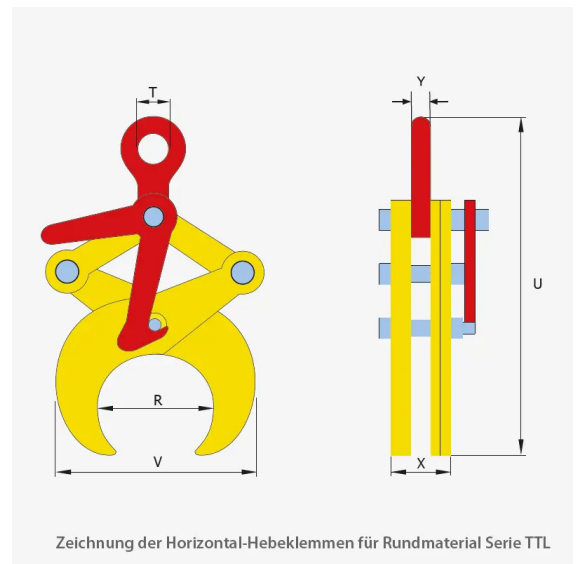

zzgl. Fracht- und Verpackungskosten

Ihre Auswahl

Variante: TTL-0,5

Greifbereich (R): 48,3-114,3 [mm]

Außenabmessung V min-max: 146-207 [mm]

Traglast: 500 [kg]

Produktmerkmale

- Terrier Hebeklemme für solides Rundmaterial
- Zum horizontalen Heben von Röhren u. ä.
- Leichtgewichtiges Design und einfache Anwendung
- Stabile Konstruktion
- Robustes Gehäuse
- Auch mit Schonbelag lieferbar (Option)
- Oberfläche: gelb und rot lackiert

Der Hebegreifer TTL wird per Handhebel manuell arretiert. Die Klemme wird in der offenen Position verriegelt. Zum Durchführen des Hebevorgangs muss der Bediener den Griff betätigen und nach oben halten, während die Kraft an der Hebeöse nach oben gerichtet wird. Beim Ablegen der Last entriegelt sich die Klemme dann automatisch.

Optionen (Auf Anfrage)

Für diesen Artikel bieten wir keine Optionen an.

Lieferumfang

- 1 Stk. Terrier Horizontal-Hebeklemme TTL
- Gedruckte Betriebsanleitung (mehrsprachig)
- EG-Konformitätserklärung

Sicherheitshinweis

Bitte beachten Sie die Sicherheitshinweise in der Betriebsanleitung, bevor Sie das Produkt in Betrieb nehmen!

Technische Daten

Variante	TTL-0,5
U min-max	300-400 [mm]
Oberfläche	lackiert
Greifbereich (R)	48,3-114,3 [mm]
Eigengewicht/Klemme	4,5 [kg]
X	47 [mm]
Außenabmessung V min-max	146-207 [mm]
ØT	45 [mm]
Y	15 [mm]
Traglast	500 [kg]